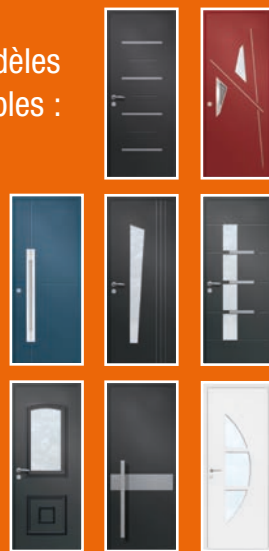

PORTE D'ENTRÉE COUP DE CŒUR

Monsieur Store a sélectionné pour vous 8 modèles de portes d'entrée Aluminium. Ces différents modèles vous offriront d'excellentes performances en termes d'isolation et de robustesse grâce à leurs matériaux de pointe et leur conception haut de gamme.

Ces portes sont équipées de triple vitrage retardateur d'effraction (selon modèle), d'une serrure 5 points et de paumelles lourdes pour une sécurité maximale.

[20 teintes RAL standards - Coloris au choix sur 1 ou 2 faces.]

8 modèles
disponibles :

Porte Aluminium Eleganza

PORTAILS & GARDE-CORPS

Le portail est la porte d'accès à votre propriété, il facilite vos allers et venues au quotidien. Chez Monsieur Store, nous savons qu'il est une pièce maîtresse de votre maison et notre gamme est là pour le mettre à l'honneur : plus de 500 combinaisons sont à votre disposition.

Conçus dans des matériaux robustes résistants aux intempéries et au froid, nos portails ne nécessitent aucun entretien. Pratique !

Et pour sécuriser terrasse, balcon ou escaliers, nous vous proposons une sélection de garde-corps en Aluminium ou en Inox.