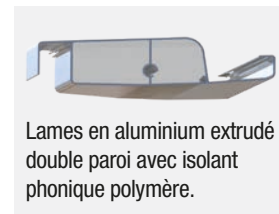

Types de couvertures

Hardtop et Hardtop Plus

Lames en aluminium extrudé double paroi.

Hardtop Plus option Excellence

Lames en aluminium extrudé double paroi avec isolant phonique polymère.

3 LES FERMETURES LATÉRALES : POUR PROFITER PLUS LONGTEMPS DE VOTRE TERRASSE