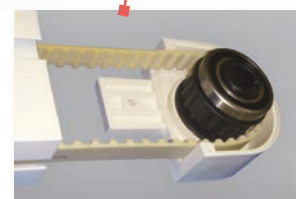

Chariot à roues à roulement à billes.

Gouttière mobile : permet à l'eau ou à la rosée du matin de s'écouler par l'évacuation verticale (principe identique à votre toiture de maison).

Éclairage LED intégré.