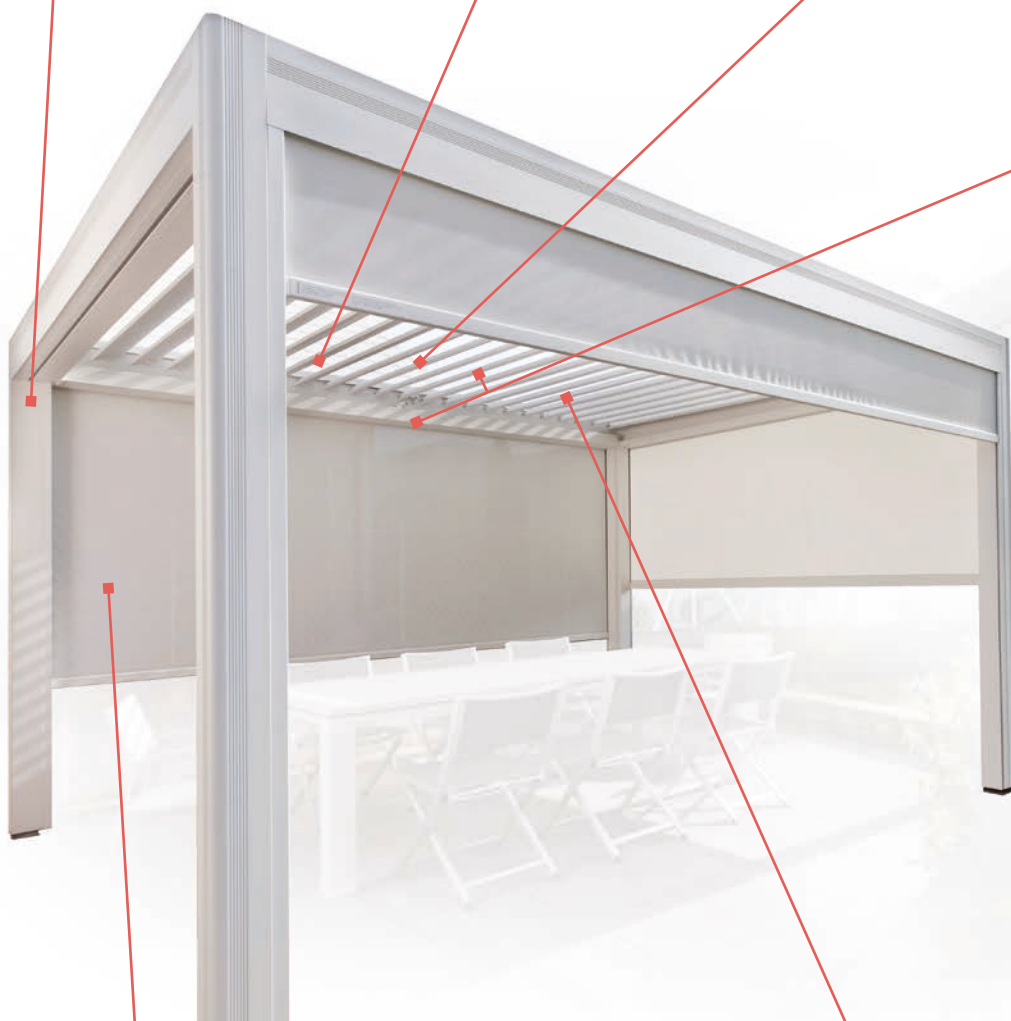

ZOOM SUR LA TECHNOLOGIE BIOCLIMATIQUE

Pergolas à lames orientables **Hardtop** et **Hardtop Plus**

Récupération d'eau périphérique et évacuation intégrée dans piliers.

Joints entre les lames qui assurent la jonction et l'étanchéité (Hardtop Plus et Hardtop Plus option Excellence).

Orientation des lames.