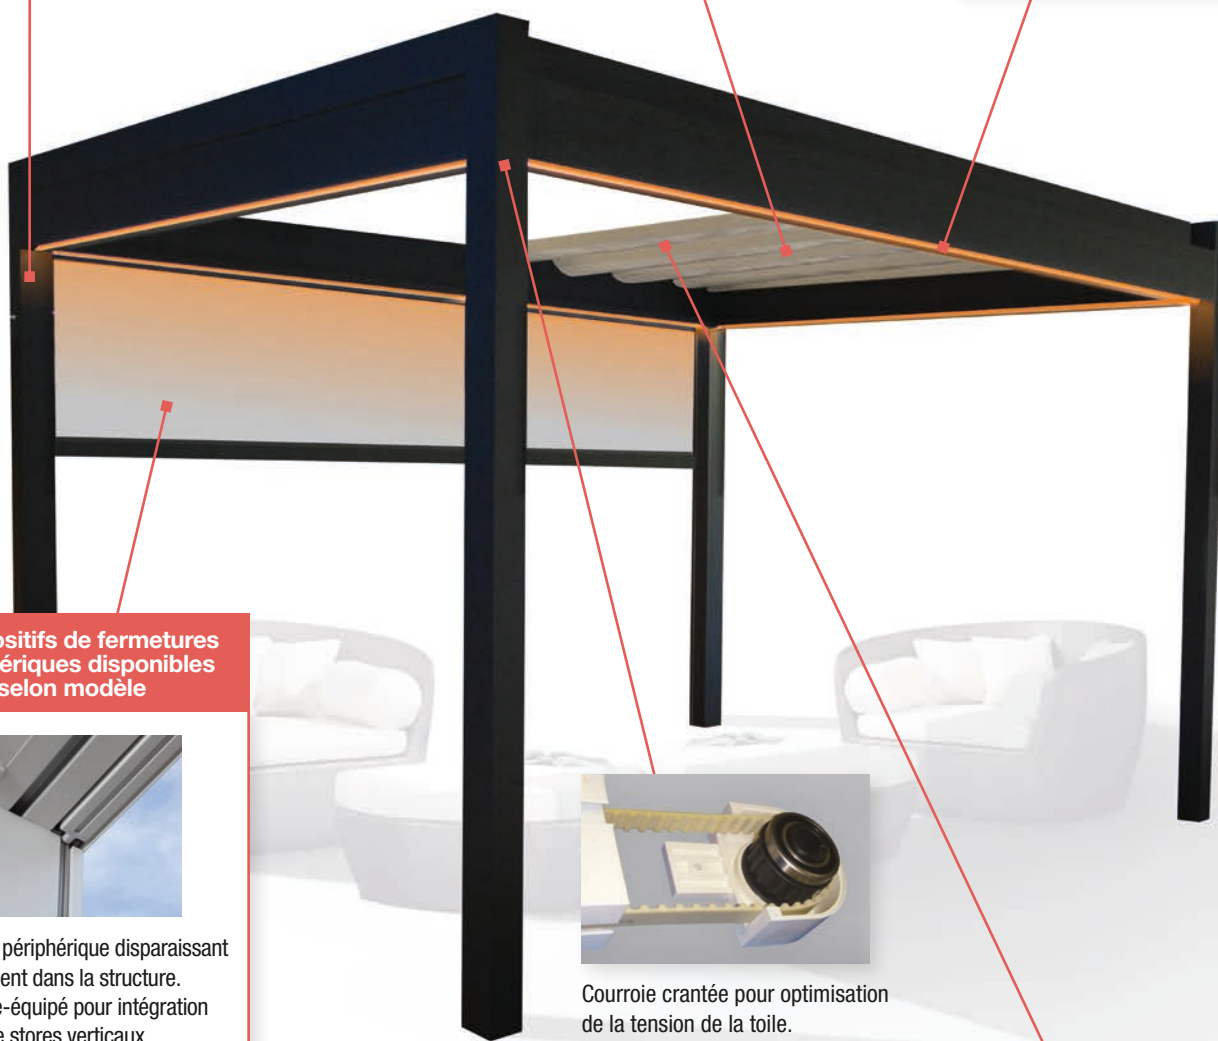

2 dispositifs de fermetures périphériques disponibles selon modèle

Fermeture périphérique disparaissant intégralement dans la structure. Produit pré-équipé pour intégration invisible de stores verticaux (Softop Flat Plus).

Fermeture périphérique rapportée. Coffre apparent sous la structure. Coulisses appliquées sur les piliers. Coloris assortis (Softop Flat).