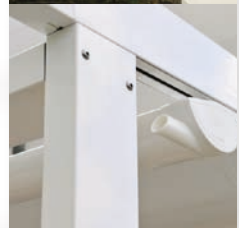

Chariot à roues à roulement à billes.

Gouttière mobile : permet à l'eau ou à la rosée du matin de s'écouler par l'évacuation verticale (principe identique à votre toiture de maison).

Éclairage LED intégré.