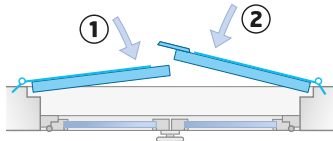

2 LE TYPE DE MANŒUVRE : LA MOTORISATION POUR PLUS DE CONFORT

Le saviez-vous ? Il est tout à fait possible de motoriser des volets battants. Avec notre moteur Intellium à commande radio, à vous le confort et la liberté sans sacrifier le charme de votre maison.

Vous souhaitez changer vos anciens volets battants en bois et gagner en simplicité ? Optez pour une solution complète : volets + motorisation. Si vos volets sont en bon état, vous pouvez aussi les faire motoriser sans pour autant les changer.

+ de longévité

- La motorisation vous assure une manœuvre en douceur, sans à-coups ni claquement... gage de longévité de vos volets !
- Un décalage du mouvement de quelques secondes, assure la parfaite coordination de la fermeture des 2 vantaux.