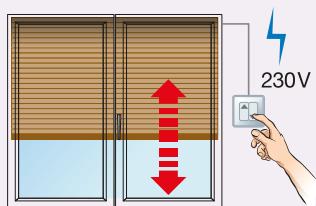

Systemes d'alimentation et types de commande

Moteur Axiom

- Un seul point de commande mural, avec une alimentation secteur, intègre trois fonctions : montée, descente et arrêt (pour une position intermédiaire). Une simple pression déclenche la montée ou la descente du volet.