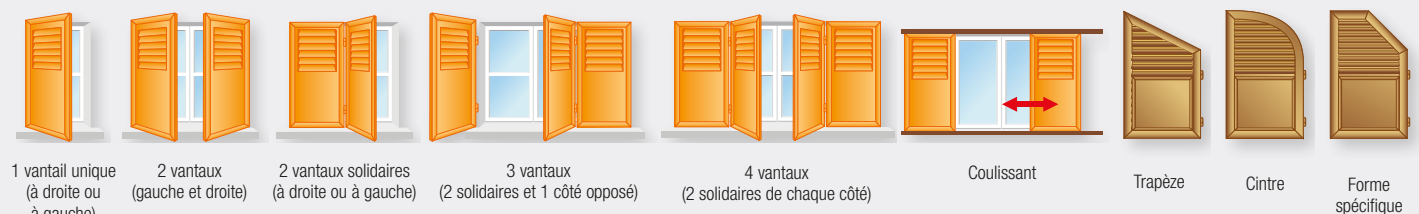

+ d'économies d'énergie

- Plus besoin d'ouvrir les fenêtres en laissant entrer air froid ou chaleur à chaque fois que vous manœuvrez vos volets.

Avec nos solutions **Maison Connectée Monsieur Store**, vous pouvez programmer l'heure d'ouverture et de fermeture de vos volets, associer la commande de vos volets à celle d'autres équipements, ou même simuler votre présence...

3 DES VOILETS QUI S'ADAPTENT À TOUTES VOS ENVIES !

Au-delà de l'esthétique, les volets doivent se montrer faciles d'entretien, sécurisants, isolants et bien sûr résistants au temps. Tous ces paramètres ont été pris en compte pour nos gammes.

1/ À chaque configuration son type de pose.

Quatre types de pose existent. L'une d'entre elles est forcément adaptée à la configuration de vos ouvertures.

2/ Entrez dans la dimension du sur-mesure !

Un, deux, trois ou quatre vantaux assemblés, ou sur cadre, en forme de trapèze, de cintre, ou autre... Nous vous proposons un choix extra-large et vous assurons une prestation complète sur mesure (conseil, fabrication, pose en neuf ou sur gonds existants, motorisation, garantie).