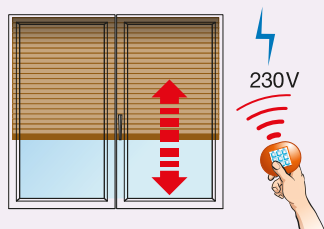

Moteur Intellium

- Aucun câblage entre le moteur et le point de commande. Il offre de nombreuses possibilités comme la commande groupée et la programmation. Il intègre l'arrêt sur obstacle et est compatible avec la Maison Connectée. *Disponible aussi en version autonome solaire.*