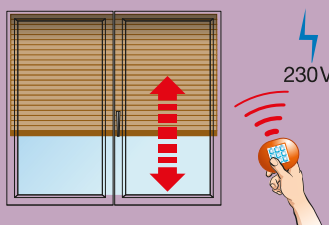

Moteur Intellium +, la technologie radio nouvelle génération.

- Un moteur bi-vitesse débrayable qui préserve votre volet en démarrant et s'arrêtant en douceur. Cette technologie garantit ainsi une meilleure longévité du volet. Le moteur **Intellium +** est également plus silencieux que les autres moteurs du marché. Ce moteur à retour d'information est compatible avec la Maison Connectée.

Monsieur Store

Monsieur Store vous propose une solution domotique qui s'intègre simplement, sans gros travaux (installation sans fil) et offre une grande compatibilité entre vos équipements existants et vos équipements à venir. Votre maison vous obéit au doigt et à l'œil, même à distance.

FONCTIONNALITÉS	Axiom	Intellium		Intellium +
		Solaire	230V	
Arrêt sur obstacle	✗	✓	✓	✓
Point de commande	Inverseur mural à proximité du volet	Télécommande / smartphone / tablette	Télécommande / smartphone / tablette	Télécommande / smartphone / tablette
Branchement électrique nécessaire	✓	✗	✓	✓
Commande groupée (1 télécommande pour plusieurs volets)	✗	✓	✓	✓
Installation évolutive (commandes groupées, automatismes soleil, mode scénario...)	✗	✓*	✓	✓
Commande par domotique (pilotage par une box et un smartphone)*	✗	✓*	✓	✓
Moteur bi-vitesse, débrayable, silencieux et à retour d'information	✗	✗	✗	✓*

*Selon modèle. **Sauf exception. Tablier 7,5 m² maximum.