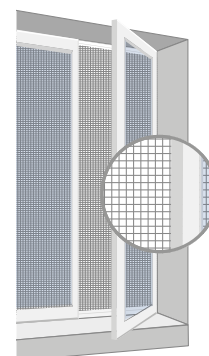

5 LA PERSONNALISATION

Alimentation solaire

Volet roulant autonome

- Idéal en rénovation : aucun câblage, avec panneau photovoltaïque.
- Sans consommation électrique.
- Fonctionne avec faible ensoleillement.
- Compatible Maison Connectée.

Choix de coloris

Volet 2 en 1 avec moustiquaire ou store intégré

- Monsieur Store vous propose l'intégration d'un store Climatis® motorisé ou d'une moustiquaire dans le coffre de votre volet !
- Parfaitement discrets une fois remontés !

Coffre à éclairage LED intégré

- Personnalisez et mettez en valeur votre façade en apportant une touche contemporaine à votre maison.
- Éclairez votre allée ou votre terrasse.
- Simulez votre présence pour plus de sécurité.
- Éclairage blanc, pilotable avec un point de commande.
- Disponible sur nos volets motorisés.

Airissime: Aérer et rafraîchir

Airissime est un boîtier adaptable qui permet la ventilation de vos pièces même lorsque vos volets sont fermés.

COMMENT ÇA MARCHE ?

1. **1** Installé sur l'appui de fenêtre extérieur, le bloc de ventilation Airissime laisse passer l'air frais à l'intérieur, les fenêtres ouvertes, volets roulant fermés, en toute sécurité.

1. **2** En l'activant, l'air extérieur entre dans la pièce. L'air vicié présent dans la pièce, plus chaud, est évacué par le haut du volet roulant.

1. **3** En plus d'assurer le renouvellement de l'air, le système Airissime peut faire baisser la température de 5 °C en été (pour une pièce de 15 m²). Plus de confort pour de meilleures nuit.

Le saviez-vous ?

Nous passons en moyenne 85 % de notre temps en environnement clos.