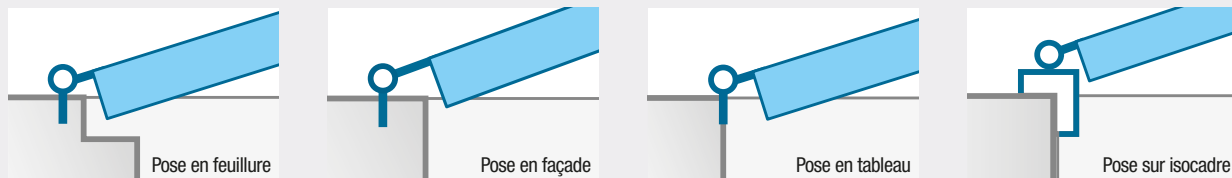

1/ À chaque configuration son type de pose.

Quatre types de pose existent. L'une d'entre elles est forcément adaptée à la configuration de vos ouvertures.

2/ Entrez dans la dimension du sur-mesure !

Un, deux, trois ou quatre vantaux assemblés, ou sur cadre, en forme de trapèze, de cintre, ou autre... Nous vous proposons un choix extra-large et vous assurons une prestation complète sur mesure (conseil, fabrication, pose en neuf ou sur gonds existants, motorisation, garantie).