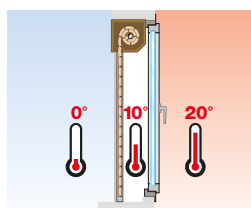

Isolation Thermique

En hiver, lorsque le volet roulant est baissé, un "matelas d'air" est emprisonné entre la fenêtre et le tablier.

En été, 75 % de l'énergie solaire pénètre à l'intérieur d'une pièce non protégée par un volet roulant. Une pièce protégée voit ce taux chuter pour atteindre 3 à 14 % !